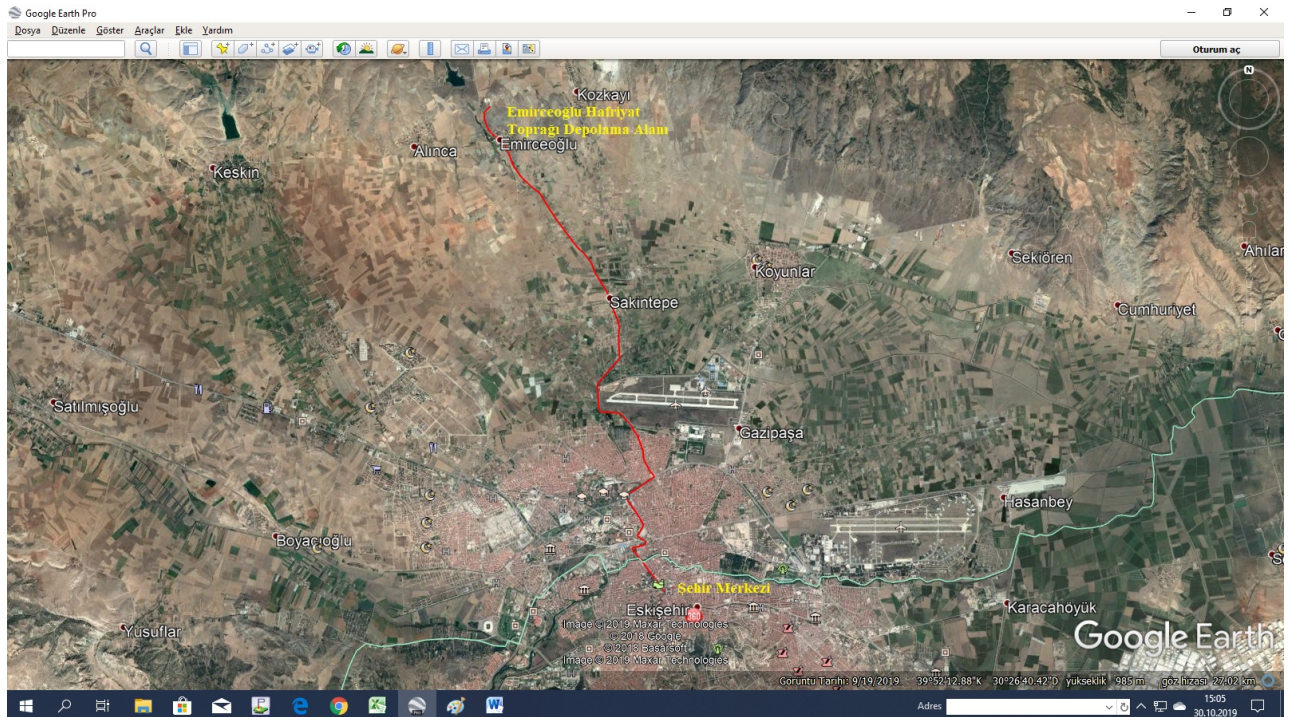

Depolama Alanı Hakkında Genel Bilgi

Eskişehir Büyükşehir Belediyesi sınırları içinde oluşan, hafriyat topraklarının bertarafını sağlamak amacıyla Hafriyat Toprağı, İnşaat ve Yıkıntı Atıklarının Kontrol Yönetmeliği hükümlerine göre, İlimiz Tepebaşı İlçesi Emirceoğlu Mahallesi Ali Rıza Efendi Caddesi No:368 adresinde Belediye Başkanlığımız tarafından "Hafriyat Toprağı Depolama Alanı" kurulmuştur.

Emirceođlu Hafriyat Toprađı Depolama Alanı – Őehir Merkezine Uzaklıđı 15 km
(Emirceođlu Mahallesi Ali Rıza Efendi Caddesi No:368 Tepebaşı/Eskişehir)