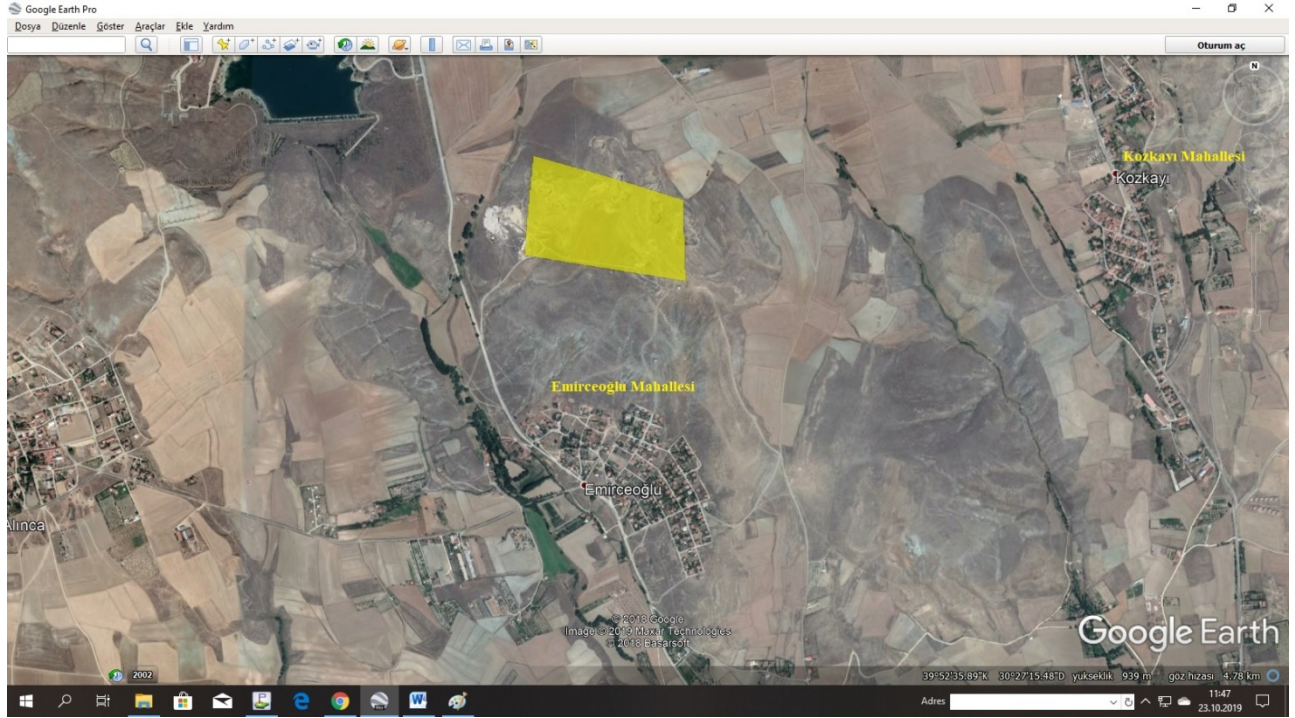

Depolama Alanı Hakkında Genel Bilgi

Eskişehir Büyükşehir Belediyesi sınırları içinde oluşan, hafriyat topraklarının bertarafını sağlamak amacıyla Hafriyat Toprağı, İnşaat ve Yıkıntı Atıklarının Kontrol Yönetmeliği hükümlerine göre, İlimiz Tepebaşı İlçesi Emirceoğlu Mahallesi Ali Rıza Efendi Caddesi No:368 adresinde Belediye Başkanlığımız tarafından "Hafriyat Toprağı Depolama Alanı" kurulmuştur.

Emirceođlu Hafriyat Toprađı Depolama Alanı – Őehir Merkezine Uzaklıđı 15 km
(Emirceođlu Mahallesi Ali Rıza Efendi Caddesi No:368 Tepebaşı/Eskişehir)